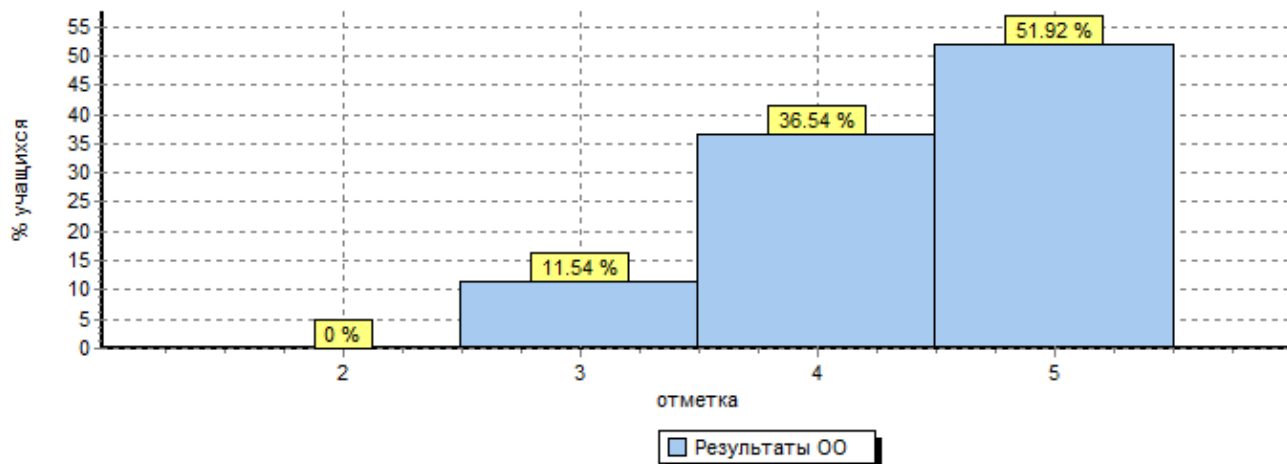

Общая гистограмма отметок

Распределение отметок по вариантам

Вариант	3	4	5	Кол-во уч.
5	1	9	16	26
6	5	10	11	26
Комплект	6	19	27	52

Столбец "Распределение групп баллов в %":

Если группа баллов «2» более 50% (успеваемость менее 50%), соответствующая ячейка графы «2» маркируется серым цветом;

Если количество учеников в группах баллов «5» и «4» в сумме более 50% (кач-во знаний более 50%), соответствующие ячейки столбцов «4» и «5» маркируются жирным шрифтом