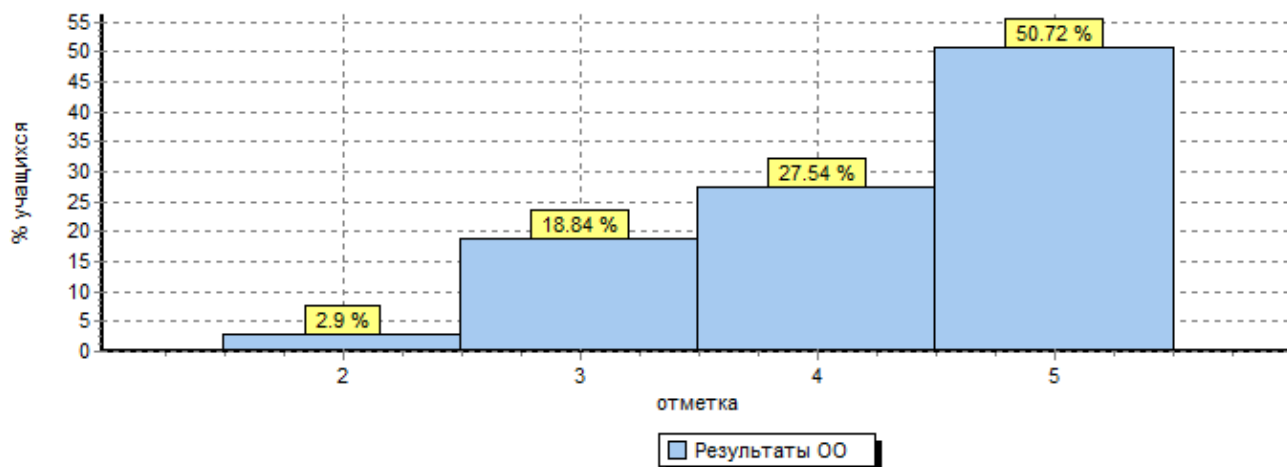

Общая гистограмма отметок

Распределение отметок по вариантам

Вариант	2	3	4	5	Кол-во уч.
5		9	10	16	35
6	2	4	9	19	34
Комплект	2	13	19	35	69

Столбец "Распределение групп баллов в %":

Если группа баллов «2» более 50% (успеваемость менее 50%), соответствующая ячейка графы «2» маркируется серым цветом;

Если количество учеников в группах баллов «5» и «4» в сумме более 50% (кач-во знаний более 50%), соответствующие ячейки столбцов «4» и «5» маркируются жирным шрифтом